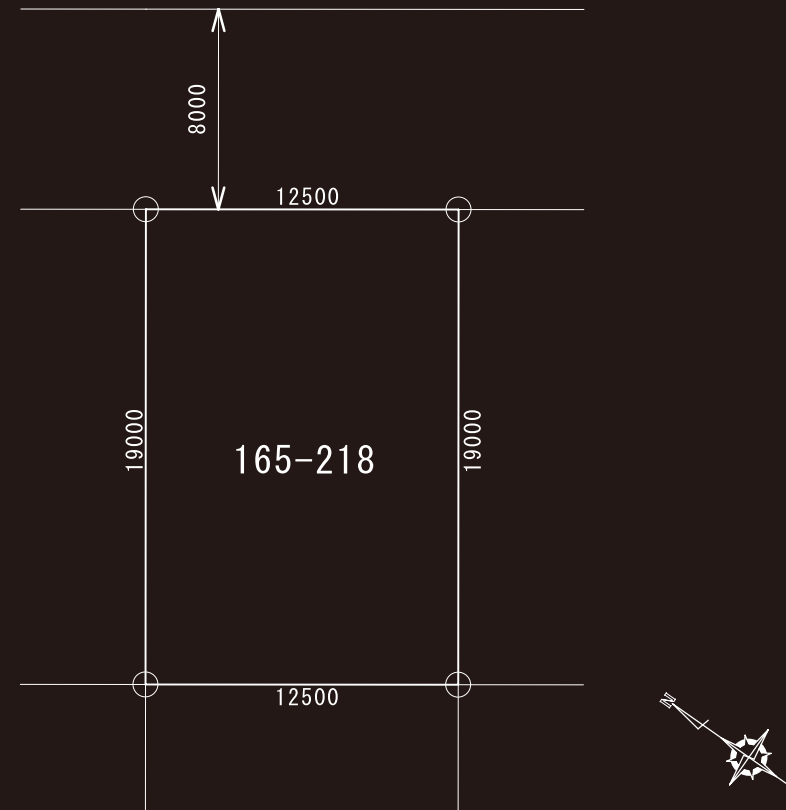

木の城たいせつ 土地情報

所在地:石狩市厚田区虹が原165番218

地目・地積	宅地237.50m ² (71.70坪)	容積率	200%
金額	¥2,170,000	現況	更地
都市計画	市街化区域外	土地権利	所有権
用途地域	無	接道状況	北側8.00m公道に間口12.500mに接する
建蔽率	60%	備考	建築条件付

近隣交通機関/公共施設 他

中央バス トーメン団地入口停 ~ 徒歩3分	