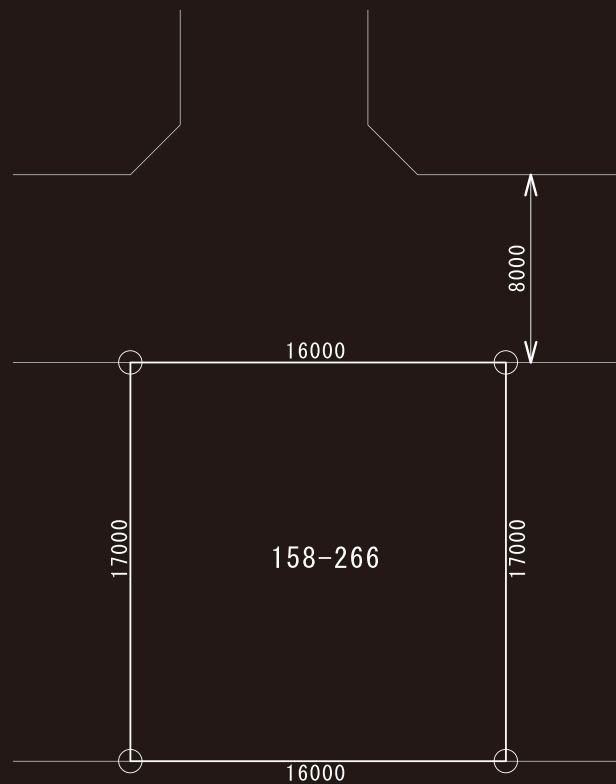

木の城たいせつ 土地情報

所在地：空知郡南幌町美園2丁目158番266

地目・地積	宅地272.01m ² (82.12坪)	容積率	60%
金額	¥2,720,000	現況	更地
都市計画	市街化区域	土地権利	所有権
用途地域	第1種低層住居専用地域	接道状況	北側8.00m公道に間口16.000mに接する
建蔽率	40%	備考	建築条件付

近隣交通機関/公共施設 他

夕鉄バス 南幌町役場停	～ 徒歩	18分
新札幌(江別経由)		
南幌町立みどり野小学校	～ 徒歩	3分
南幌中央公園	～ 徒歩	5分