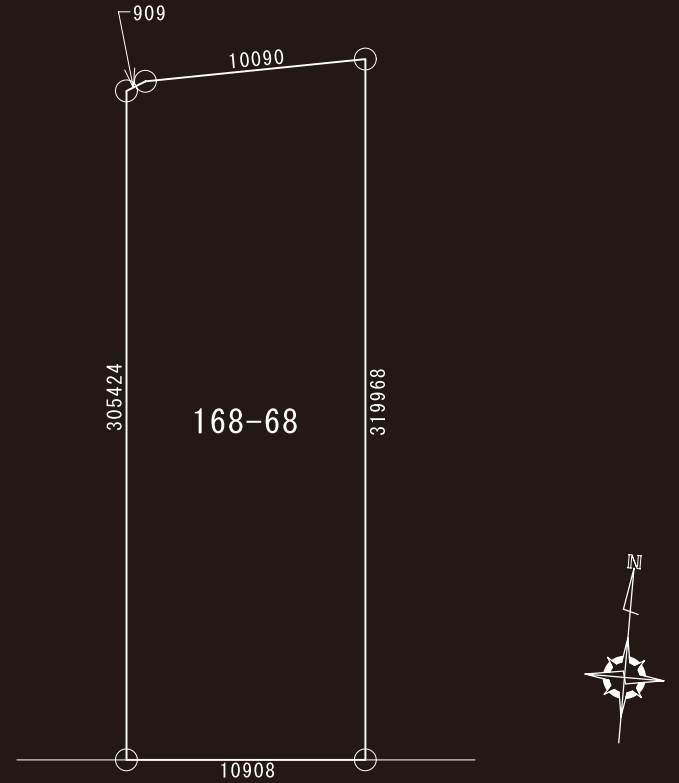

木の城たいせつ 土地情報

所在地: 夕張郡栗山町字継立168番68

地目・地積	雑種地340.001m ² (102.64坪)	容積率	無
金額	¥2,000,000	現状	更地
都市計画	無	土地権利	所有権
用途地域	無指定地域	接道状況	南側公道に間口10.908に接する
建蔽率	無	備考	

近隣交通機関/公共施設 他
